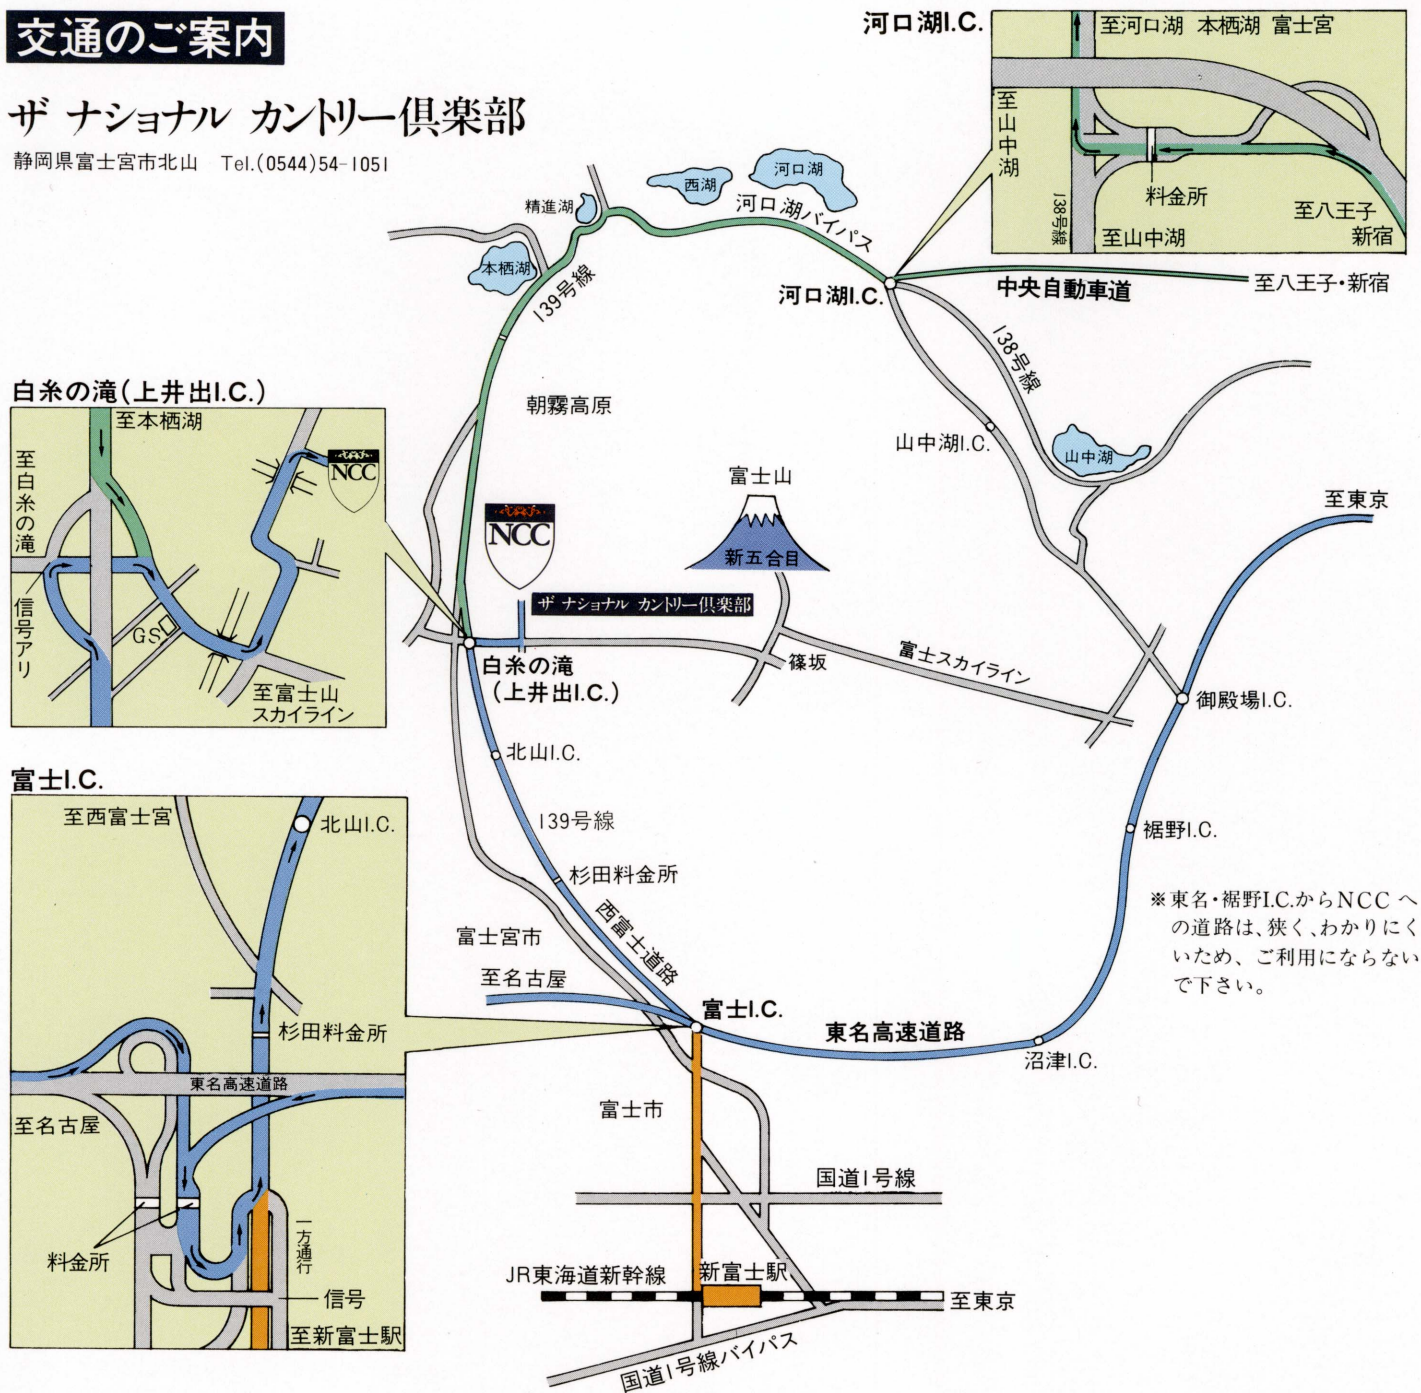

# 交通のご案内

### ●東名・富士I.C.から

東名富士I.C.を出て、左側西富士道路に入る。杉田料金所を過ぎると国道139号線となり直進11km後、上井出(白糸の滝) I.C.を出て右折、400m直進後、NCC進入路へ左折東名富士I.C.より約20km

### ●中央自動車道・河口湖I.C.

中央道河口湖I.C.を出て、国道139号線を右折、鳴沢村、精進湖、青木ヶ原、本栖湖を通過し富士宮方面に下り、上井出(白糸の滝) I.C.を出て、350m直進後、NCC進入路へ左折中央道河口湖I.C.より約45km

### ●新幹線ご利用の場合(新富士駅より)

新幹線こだまの利用により、東京より所要時間1時間8分で「新富士駅」に到着。タクシーは駅前で随時拾えます、NCCまで約25km。