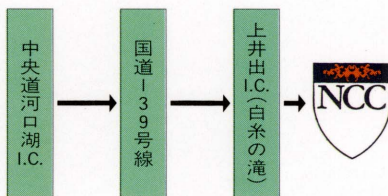

●中央自動車道・河口湖I.C.

中央道河口湖I.C.を出て、国道139号線を右折、鳴沢村、精進湖、青木ヶ原、本栖湖を通過し富士宮方面に下り、上井出(白糸の滝) I.C.を出て、350m直進後、NCC進入路へ左折中央道河口湖I.C.より約45km

●新幹線ご利用の場合(新富士駅より)

新幹線こだまの利用により、東京より所要時間1時間8分で「新富士駅」に到着。タクシーは駅前で随時拾えます、NCCまで約25km。

●ヘリポートのご利用について

ヘリポートを完備。ヘリコプターによるご来場が可能です。